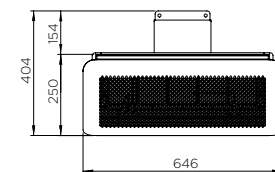

MODÈLES DISPONIBLES

300

500

DIMENSIONS

VUE DE FACE (AVEC DÉFLECTEUR DE CHALEUR)

300

500

VUE DE FACE (SANS DÉFLECTEUR DE CHALEUR)

OPTIONS DE MONTAGE

Montage mural

Montage au plafond

VUE DE FACE (AVEC DÉFLECTEUR DE CHALEUR)

300

500

VUE DE FACE (SANS DÉFLECTEUR DE CHALEUR)

SPÉCIFICATIONS

NUMÉRO DE PRODUIT	PUISSANCE	ZONE DE CHAUFFAGE	POIDS	COURANT NOMINAL	DÉGAGEMENT AU SOL MIN.	CERTIFICATION	CLASSE IP	OPTIONS DE COMMANDE
Various	300	12m ²	15kgs.	220-240V/2A	2500mm	UKCA-Intertek UK-GZH-0359-0000091	IPX4	Affinity On/Off
Various	500	20m ²	20kgs.	220-240V/2A				