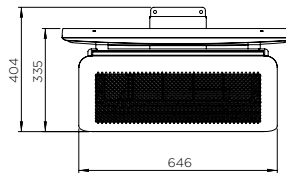

MODÈLES DISPONIBLES

300

500

DIMENSIONS

VUE DE FACE (AVEC DÉFLECTEUR DE CHALEUR)

300

500

VUE DE FACE (SANS DÉFLECTEUR DE CHALEUR)

OPTIONS DE MONTAGE

Montage mural

Montage au plafond

VUE DE FACE (AVEC DÉFLECTEUR DE CHALEUR)

300

500

VUE DE FACE (SANS DÉFLECTEUR DE CHALEUR)

SPÉCIFICATIONS

NUMÉRO DE PRODUIT	PUISSANCE	ZONE DE CHAUFFAGE	POIDS	COURANT NOMINAL	DÉGAGEMENT AU SOL MIN.	CERTIFICATION	CLASSE IP	OPTIONS DE COMMANDE
Various	300	12m ²	15kgs.	220-240V/2A	2500mm	UKCA-Intertek UK-GZH-0359-0000091	IPX4	Affinity On/Off
Various	500	20m ²	20kgs.	220-240V/2A				