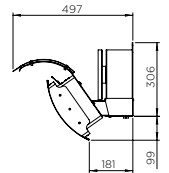

MODÈLES DISPONIBLES

300

500

DIMENSIONS

VUE DE FACE (AVEC DÉFLECTEUR DE CHALEUR)

300

500

VUE DE FACE (SANS DÉFLECTEUR DE CHALEUR)

NUMÉRO DE PRODUIT	PUISSANCE	ZONE DE CHAUFFAGE	POIDS	COURANT NOMINAL	DÉGAGEMENT AU SOL MIN.	CERTIFICATION	CLASSE IP	OPTIONS DE COMMANDE
Various	300	12m ²	15kgs.	220-240V/2A	2500mm	UKCA-Intertek UK-GZH-0359-0000091	IPX4	Affinity On/Off
Various	500	20m ²	20kgs.	220-240V/2A				