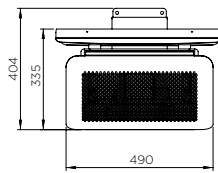

MODÈLES DISPONIBLES

300

500

DIMENSIONS

VUE DE FACE (AVEC DÉFLECTEUR DE CHALEUR)

300

500

VUE DE FACE (SANS DÉFLECTEUR DE CHALEUR)

OPTIONS DE MONTAGE

Montage mural

Montage au plafond

VUE DE FACE (AVEC DÉFLECTEUR DE CHALEUR)

300

500

VUE DE FACE (SANS DÉFLECTEUR DE CHALEUR)

SPÉCIFICATIONS