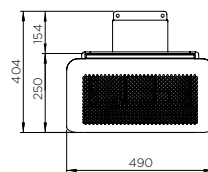

MODÈLES DISPONIBLES

300

500

DIMENSIONS

VUE DE FACE (AVEC DÉFLECTEUR DE CHALEUR)

300

500

VUE DE FACE (SANS DÉFLECTEUR DE CHALEUR)

OPTIONS DE MONTAGE

Montage mural

Montage au plafond

VUE DE FACE (AVEC DÉFLECTEUR DE CHALEUR)

300

500

VUE DE FACE (SANS DÉFLECTEUR DE CHALEUR)

SPÉCIFICATIONS

NUMÉRO DE PRODUIT	PUISSANCE	ZONE DE CHAUFFAGE	POIDS	COURANT NOMINAL	DÉGAGEMENT AU SOL MIN.	CERTIFICATION	CLASSE IP	OPTIONS DE COMMANDE
Various	300	12m ²	15kgs.	220-240V/2A	2500mm	UKCA-Intertek UK-GZH-0359-0000091	IPX4	Affinity On/Off
Various	500	20m ²	20kgs.	220-240V/2A				