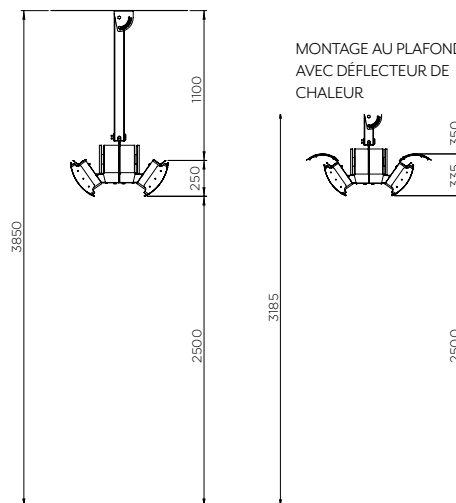

* Dans des conditions idéales

DISTANCES DE SÉCURITÉ

MONTAGE INCLUS

DÉGAGEMENT MURAL SANS DÉFLECTEUR DE CHALEUR

DÉGAGEMENT MURAL AVEC DÉFLECTEUR DE CHALEUR

ACCESSOIRES DE MONTAGE

(DISPONIBLES EN 246mm, 446mm, 646mm, 846mm AND 1046mm)

MONTAGE AU PLAFOND (MÂT 846 mm)
SANS DÉFLECTEUR DE CHALEUR

MONTAGE AU PLAFOND
AVEC DÉFLECTEUR DE
CHALEUR

SUPPORT MURAL