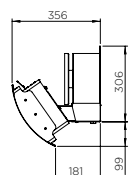

MODÈLES DISPONIBLES

300

500

DIMENSIONS

VUE DE FACE (AVEC DÉFLECTEUR DE CHALEUR)

300

500

VUE DE FACE (SANS DÉFLECTEUR DE CHALEUR)

OPTIONS DE MONTAGE

Montage mural

Montage au plafond

VUE DE FACE (AVEC DÉFLECTEUR DE CHALEUR)

300

500

VUE DE FACE (SANS DÉFLECTEUR DE CHALEUR)

SPÉCIFICATIONS

NUMÉRO DE PRODUIT	PUISSANCE	ZONE DE CHAUFFAGE	POIDS	COURANT NOMINAL	DÉGAGEMENT AU SOL MIN.	CERTIFICATION	CLASSE IP	OPTIONS DE COMMANDE
Various	300	12m ²	15kgs.	220-240V/2A	2500mm	UKCA-Intertek UK-GZH-0359-0000091	IPX4	Affinity On/Off
Various	500	20m ²	20kgs.	220-240V/2A				

* Dans des conditions idéales

DISTANCES DE SÉCURITÉ

MONTAGE INCLUS

DÉGAGEMENT MURAL SANS DÉFLECTEUR DE CHALEUR

DÉGAGEMENT MURAL AVEC DÉFLECTEUR DE CHALEUR

ACCESSOIRES DE MONTAGE

(DISPONIBLES EN 246mm, 446mm, 646mm, 846mm AND 1046mm)