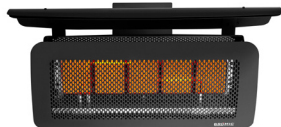

CARACTÉRISTIQUES PRINCIPALES

- ▶ **Design industriel élégant:** Finition noire mate avec surface en maille alvéolée distinctive, modernisant le style classique des chauffages extérieurs fixes au gaz
- ▶ **Haute puissance de chauffage:** Disponible en modèles 25 MJ et 42 MJ, chauffant efficacement des espaces extérieurs jusqu'à 20 m²
- ▶ **Construction durable:** Fabriqué avec des matériaux de qualité supérieure garantissant fiabilité et longévité
- ▶ **Support à bras pivotant:** Permet un contrôle directionnel accru de la chaleur pour orienter efficacement le flux là où il est nécessaire

MODÈLES DISPONIBLES

300

500

DIMENSIONS

VUE DE FACE (AVEC DÉFLECTEUR DE CHALEUR)

300

500

VUE DE FACE (SANS DÉFLECTEUR DE CHALEUR)

OPTIONS DE MONTAGE

Montage mural

Montage au plafond

VUE DE FACE (AVEC DÉFLECTEUR DE CHALEUR)

300

500

VUE DE FACE (SANS DÉFLECTEUR DE CHALEUR)

SPÉCIFICATIONS