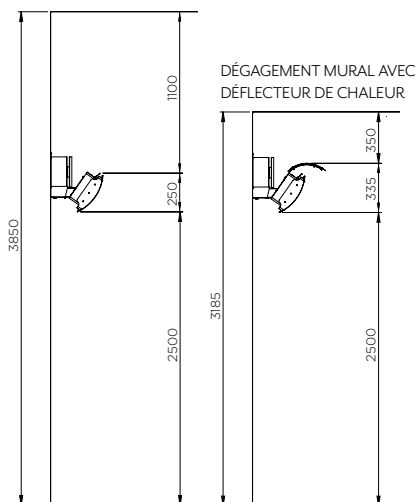

MODÈLES DISPONIBLES

300

500

DIMENSIONS

VUE DE FACE (AVEC DÉFLECTEUR DE CHALEUR)

300

500

VUE DE FACE (SANS DÉFLECTEUR DE CHALEUR)

OPTIONS DE MONTAGE

Montage mural

Montage au plafond

VUE DE FACE (AVEC DÉFLECTEUR DE CHALEUR)

300

500

VUE DE FACE (SANS DÉFLECTEUR DE CHALEUR)

SPÉCIFICATIONS

NUMÉRO DE PRODUIT	PUISSANCE	ZONE DE CHAUFFAGE	POIDS	COURANT NOMINAL	DÉGAGEMENT AU SOL MIN.	CERTIFICATION	CLASSE IP	OPTIONS DE COMMANDE
Various	300	12m ²	15kgs.	220-240V/2A	2500mm	UKCA-Intertek UK-GZH-0359-0000091	IPX4	Affinity On/Off
Various	500	20m ²	20kgs.	220-240V/2A				

* Dans des conditions idéales

DISTANCES DE SÉCURITÉ

MONTAGE INCLUS

DÉGAGEMENT MURAL SANS DÉFLECTEUR DE CHALEUR

DÉGAGEMENT MURAL AVEC DÉFLECTEUR DE CHALEUR

ACCESSOIRES DE MONTAGE

(DISPONIBLES EN 246mm, 446mm, 646mm, 846mm AND 1046mm)