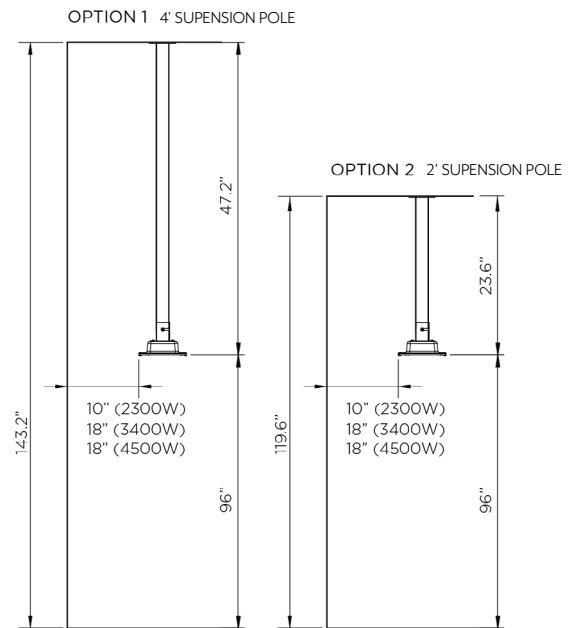

MOUNTING ACCESSORIES