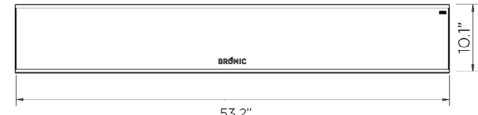

## DIMENSIONS

2300W

33"

3400W

50.2"

4500W

53.2"