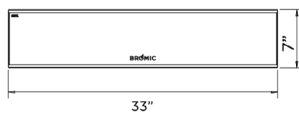

## DIMENSIONS

2300W

33"

3400W

50.2"

4500W

53.2"