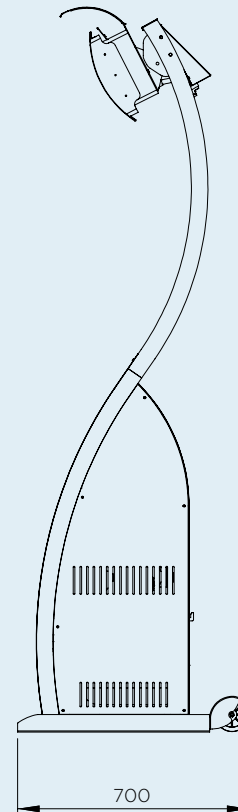

TECHNISCHE DATEN

Mit Hilfe der untenstehenden technischen Details können die richtige Lösung für Ihre Anforderungen auswählen.

MODELLNUMMER

PRODUKTCODE	VERSCHIEDEN
BETRIEBSART	PROPANGAS
FARBE	SCHWARZ
HEIZBEREICH	20M²
STROMANSCHLUSS	-
MINDESTBODENABSTAND	1000MM
HEIZLEISTUNG	40MJ

MONTAGEOPTIONEN

DECKENAUFHÄNGUNG	-
WANDAUFHÄNGUNG	-
EINBAU IN HOHLRAUM	-
AUFHÄNGUNG AN DECKENSTANGE	-
FREISTEHEND	✓

SCHALTEROPTIONEN

EIN | AUS	-
DIMMER-STEUERUNG	-
MASTER-FERNBEDIENUNG	-

ZUSATZOPTIONEN

ERDGAS-UMRÜSTSATZ PRODUKTCODE	BH8280050
HEIZUNGSABDECKUNG PRODUKTCODE	BH3030010

Die in diesem Katalog angegebenen Maße sind die Mindestanforderungen für die Installation. Brovic übernimmt keine Verantwortung für falsche oder nicht den Vorschriften entsprechende Installationen. Alle Maßangaben in diesem Katalog sind in Millimeter.

ABMESSUNGEN

In unserer umfangreichen Auswahl an Größen finden Sie das richtige Heizgerät für Ihren Außenbereich.

ANSICHT

SEITENANSICHT