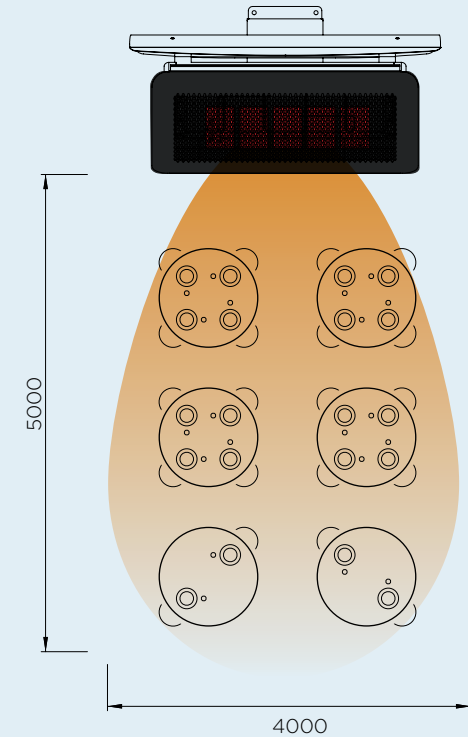

DECKEN- UND WANDABSTAND

HEIZBEREICH

Bromic Heizgeräte bieten verschiedenste Möglichkeiten der Wärmeverteilung, um Ihren Heizanforderungen im Außenbereich gerecht zu werden.

HEIZBEREICHE

TUNGSTEN PORTABLE
HEIZBEREICH CA. 20M²
40 MJ HEIZLEISTUNG