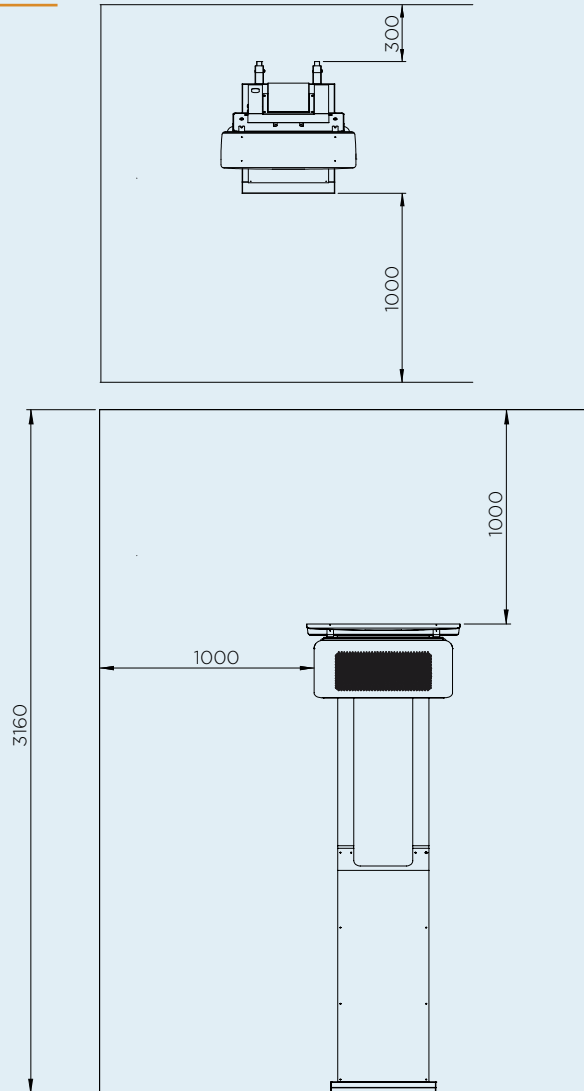

ABSTAND

Mit zahlreichen Montagemöglichkeiten bietet Bromic Lösungen, die jedes Designinterieur ergänzen und Funktionalität für Ambiente und Komfort bieten.

DECKEN- UND WANDABSTAND