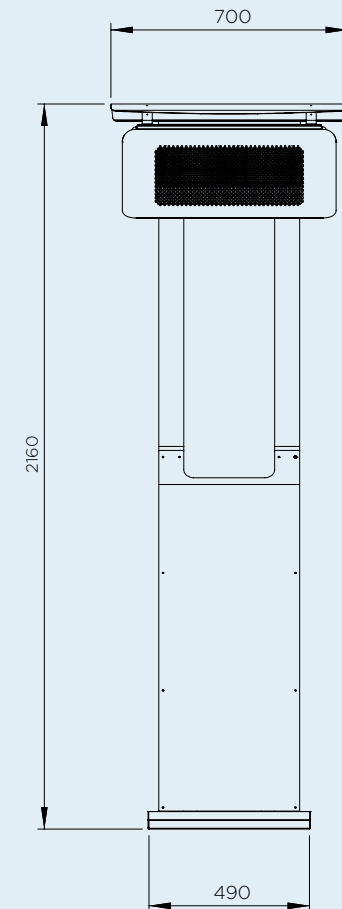

ABMESSUNGEN

In unserer umfangreichen Auswahl an Größen finden Sie das richtige Heizgerät für Ihren Außenbereich.

ANSICHT

SEITENANSICHT

VORDERANSICHT

ABSTAND

Mit zahlreichen Montagemöglichkeiten bietet Bromic Lösungen, die jedes Designinterieur ergänzen und Funktionalität für Ambiente und Komfort bieten.