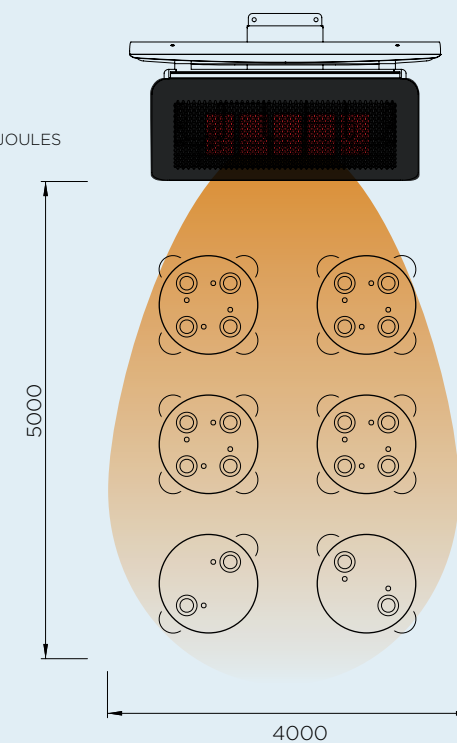

ZONES DE CHAUFFAGE

TUNGSTEN PORTABLE
ZONE DE CHAUFFAGE D'ENVIRON 20 m²
PUISSANCE DE CHAUFFAGE DE 40 MILLIJOULES