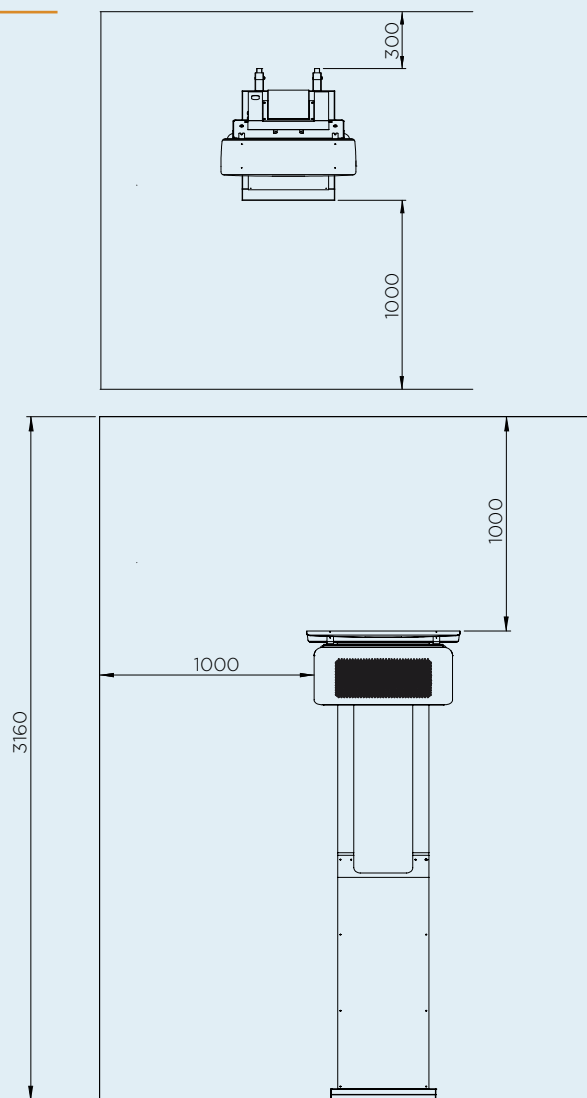

DÉGAGEMENT

Avec de très nombreuses options de fixation, Bromic propose des solutions pour compléter tout décor et garantir fonctionnalité et confort.

DÉGAGEMENT MUR ET PLAFOND