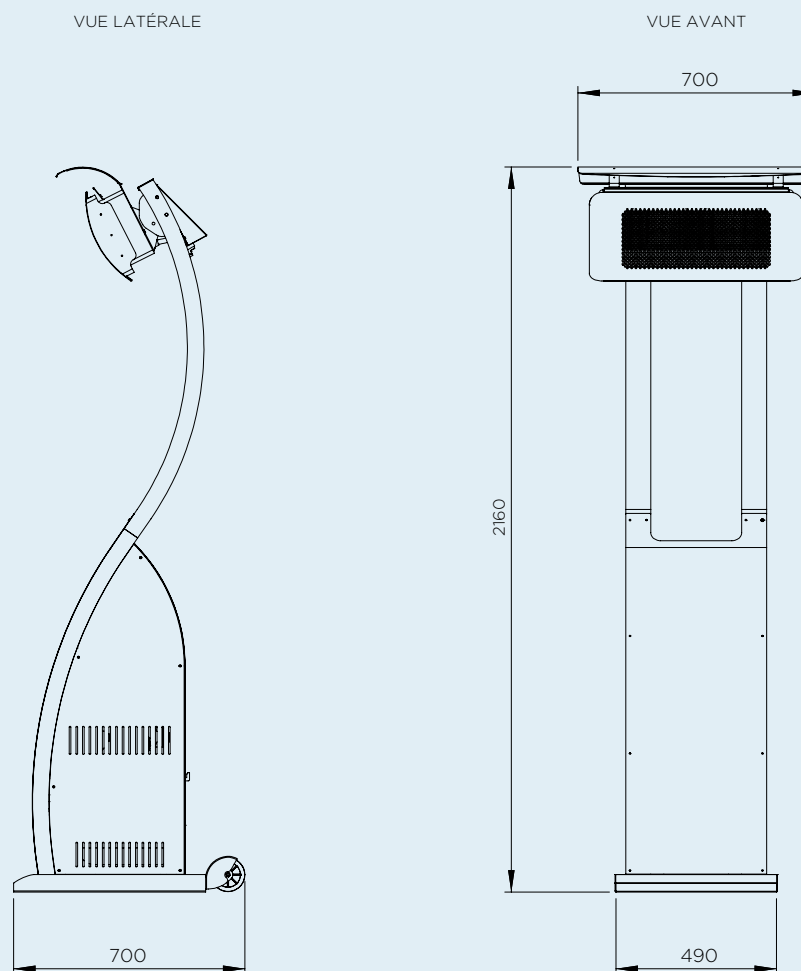

CARACTÉRISTIQUES

Consultez le guide ci-dessous pour sélectionner la solution appropriée à vos exigences.

NUMÉRO DE MODÈLE

CODE PRODUIT	DIVERS
TYPE DE CARBURANT	LPG
COULEUR	NOIR
ZONE DE CHALEUR	20M²
COURANT ET TENSION NOMINAUX	-
PUISSANCE DE CHAUFFAGE	40MJ
DÉGAGEMENT AU SOL MINIMUM	1000MM

OPTIONS DE FIXATION

FIXATION PLAFOND	-
FIXATION MURALE	-
MONTAGE AFFLEURANT	-
FIXATION POTEAU PLAFOND	-
AUTONOME	✓

OPTIONS DE CONTRÔLE

COMMANDE MARCHE / ARRÊT	-
COMMANDE DE VARIATEUR	-
TÉLÉCOMMANDE	-

ADDITIONAL OPTIONS

CODE PRODUIT DU KIT DE CONVERSION AU GAZ NATUREL	BH8280050
CODE PRODUIT DE LA COUVERTURE CHAUFFANTE	BH3030010

Les valeurs indiquées dans ce document sont les mesures minimales pour l'installation. Bromic décline toute responsabilité suite à une installation incorrecte ou non conforme. Toutes les mesures de ce document sont affichées en mm.

DIMENSIONS

Recherchez parmi la large gamme de dimensions disponibles le chauffage idéal pour votre espace extérieur.

PROFIL