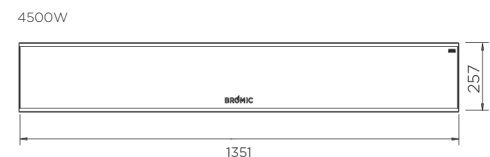

KLEUROPTIES

AFMETINGEN

MONTAGEOPTIES

Wandmontage

Plafondmontage

Standaard Inbouwset

Inbouwset met Lage Inbouwruimte

Ontdek meer over *Platinum Smart-Heat™ Electric*

Meer informatie op bromic.com

SPECIFICATIES

PRODUCTCODE ZWART WIT	VERWARMINGS VERMOGEN	VERWARMINGS OPPERVLAK	GEWICHT	NOMINALE STROOM	MINIMALE VLOERSPATIËRING	GOEDKEURING	IP-WAARDE	BEDIENINGSOPTIES
BH0320004 BH0320009	2300W	6m ²	8kgs.	220-240V/9.6A	MUUR 1800MM PLAFOND 2400MM	UKCA-Intertek 2305A0683SHA-V2	IP54	Affinity On/Off Affinity Dimmer Manual Wall Switch
BH0320006 BH0320010	3400W	10m ²	10kgs.	220-240V/14.2A				
BH3622000 BH3622001	4500W	12m ²	15kgs.	220-240V/18.8A				
MARINE PRODUCTCODE ZWART WIT								
BH0320011 BH0320013	2300W	6m ²	8kgs.	220-240V/9.6A	MUUR 1800MM PLAFOND 2400MM	UKCA-Intertek 2305A0683SHA-V2	IP54	Affinity On/Off Affinity Dimmer Manual Wall Switch
BH0320012 BH0320014	3400W	10m ²	10kgs.	220-240V/14.2A				
BH3622002 BH3622003	4500W	12m ²	15kgs.	220-240V/18.8A				