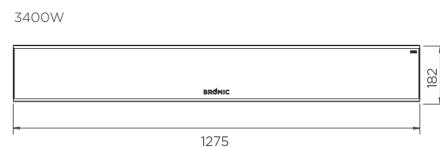

KLEUROPTIES

AFMETINGEN

MONTAGEOPTIES

Wandmontage

Plafondmontage

Standaard Inbouwset

Inbouwset met Lage Inbouwruimte

Ontdek meer over *Platinum Smart-Heat™ Electric*

Meer informatie op bromic.com

SPECIFICATIES

PRODUCTCODE ZWART WIT	VERWARMINGS VERMOGEN	VERWARMINGS OPPERVLAK	GEWICHT	NOMINALE STROOM	MINIMALE VLOERSPATIËRING	GOEDKEURING	IP-WAARDE	BEDIENINGSOPTIES
BH0320004 BH0320009	2300W	6m ²	8kgs.	220-240V/9.6A	MUUR 1800MM PLAFOND 2400MM	UKCA-Intertek 2305A0683SHA-V2	IP54	Affinity On/Off Affinity Dimmer Manual Wall Switch
BH0320006 BH0320010	3400W	10m ²	10kgs.	220-240V/14.2A				
BH3622000 BH3622001	4500W	12m ²	15kgs.	220-240V/18.8A				
MARINE PRODUCTCODE ZWART WIT								
BH0320011 BH0320013	2300W	6m ²	8kgs.	220-240V/9.6A	MUUR 1800MM PLAFOND 2400MM	UKCA-Intertek 2305A0683SHA-V2	IP54	Affinity On/Off Affinity Dimmer Manual Wall Switch
BH0320012 BH0320014	3400W	10m ²	10kgs.	220-240V/14.2A				
BH3622002 BH3622003	4500W	12m ²	15kgs.	220-240V/18.8A				