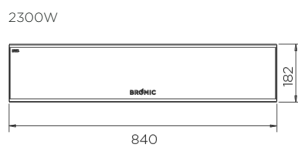

KLEUROPTIES

AFMETINGEN

MONTAGEOPTIES

Wandmontage

Plafondmontage

Standaard Inbouwset

Inbouwset met Lage Inbouwruimte

Ontdek meer over *Platinum Smart-Heat™ Electric*

Meer informatie op bromic.com

SPECIFICATIES

PRODUCTCODE ZWART WIT	VERWARMINGS VERMOGEN	VERWARMINGS OPPERVLAK	GEWICHT	NOMINALE STROOM	MINIMALE VLOERSPATIËRING	GOEDKEURING	IP-WAARDE	BEDIENINGSOPTIES
BH0320004 BH0320009	2300W	6m ²	8kgs.	220-240V/9.6A	MUUR 1800MM PLAFOND 2400MM	UKCA-Intertek 2305A0683SHA-V2	IP54	Affinity On/Off Affinity Dimmer Manual Wall Switch
BH0320006 BH0320010	3400W	10m ²	10kgs.	220-240V/14.2A				
BH3622000 BH3622001	4500W	12m ²	15kgs.	220-240V/18.8A				
MARINE PRODUCTCODE ZWART WIT								
BH0320011 BH0320013	2300W	6m ²	8kgs.	220-240V/9.6A	MUUR 1800MM PLAFOND 2400MM	UKCA-Intertek 2305A0683SHA-V2	IP54	Affinity On/Off Affinity Dimmer Manual Wall Switch
BH0320012 BH0320014	3400W	10m ²	10kgs.	220-240V/14.2A				
BH3622002 BH3622003	4500W	12m ²	15kgs.	220-240V/18.8A				