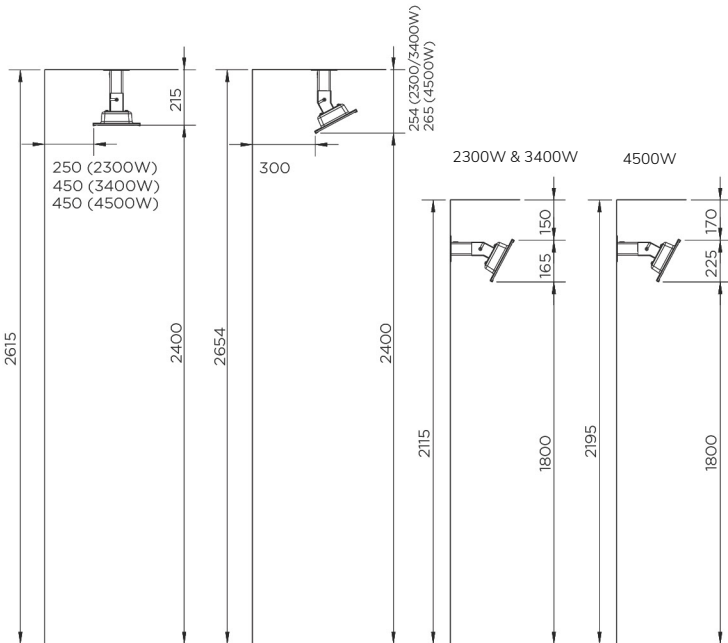

Meer informatie op bromic.com

SPECIFICATIES

PRODUCTCODE ZWART WIT	VERWARMINGS VERMOGEN	VERWARMINGS OPPERVLAK	GEWICHT	NOMINALE STROOM	MINIMALE VLOERSPATIËRING	GOEDKEURING	IP-WAARDE	BEDIENINGSOPTIES
BH0320004 BH0320009	2300W	6m ²	8kgs.	220-240V/9.6A	MUUR 1800MM PLAFOND 2400MM	UKCA-Intertek 2305A0683SHA-V2	IP54	Affinity On/Off Affinity Dimmer Manual Wall Switch
BH0320006 BH0320010	3400W	10m ²	10kgs.	220-240V/14.2A				
BH3622000 BH3622001	4500W	12m ²	15kgs.	220-240V/18.8A				
MARINE PRODUCTCODE ZWART WIT								
BH0320011 BH0320013	2300W	6m ²	8kgs.	220-240V/9.6A	MUUR 1800MM PLAFOND 2400MM	UKCA-Intertek 2305A0683SHA-V2	IP54	Affinity On/Off Affinity Dimmer Manual Wall Switch
BH0320012 BH0320014	3400W	10m ²	10kgs.	220-240V/14.2A				
BH3622002 BH3622003	4500W	12m ²	15kgs.	220-240V/18.8A				

VRIJE RUIMTES

INBEGREPEN BEVESTIGING

MONTAGEACCESSOIRES

INBOUW

STANDAARD INBOUWSET

Raadpleeg de installatiehandleiding. 250 mm hoogte boven de verwarming is vereist (350 mm vereist voor 4500W). Als je geen 254 mm (350 mm voor 4500W) hebt, gebruik dan de laagbouw inbouwkit.