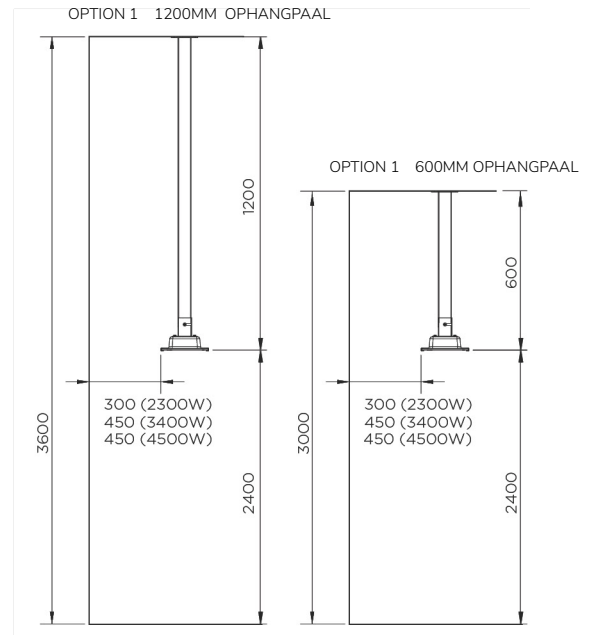

Meer informatie op bromic.com

SPECIFICATIES

PRODUCTCODE ZWART WIT	VERWARMINGS VERMOGEN	VERWARMINGS OPPERVLAK	GEWICHT	NOMINALE STROOM	MINIMALE VLOERSPATIËRING	GOEDKEURING	IP-WAARDE	BEDIENINGSOPTIES
BH0320004 BH0320009	2300W	6m ²	8kgs.	220-240V/9.6A	MUUR 1800MM PLAFOND 2400MM	UKCA-Intertek 2305A0683SHA-V2	IP54	Affinity On/Off Affinity Dimmer Manual Wall Switch
BH0320006 BH0320010	3400W	10m ²	10kgs.	220-240V/14.2A				
BH3622000 BH3622001	4500W	12m ²	15kgs.	220-240V/18.8A				
MARINE PRODUCTCODE ZWART WIT								
BH0320011 BH0320013	2300W	6m ²	8kgs.	220-240V/9.6A	MUUR 1800MM PLAFOND 2400MM	UKCA-Intertek 2305A0683SHA-V2	IP54	Affinity On/Off Affinity Dimmer Manual Wall Switch
BH0320012 BH0320014	3400W	10m ²	10kgs.	220-240V/14.2A				
BH3622002 BH3622003	4500W	12m ²	15kgs.	220-240V/18.8A				

VRIJE RUIMTES

INBEGREPEN BEVESTIGING

MONTAGEACCESSOIRES

INBOUW

STANDAARD INBOUWSET

Raadpleeg de installatiehandleiding. 250 mm hoogte boven de verwarming is vereist (350 mm vereist voor 4500W). Als je geen 254 mm (350 mm voor 4500W) hebt, gebruik dan de laagbouw inbouwkit.