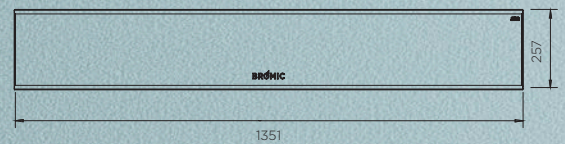

## PLATINUM SMART-HEAT™ ELECTRIC-SERIE

SERIE 2300, 3400 EN 4500W  
ZWART

SERIE 2.300, 3.400 EN 4.500W  
WIT

Afmetingen 2300 W:

Afmetingen 3400 W:

Afmetingen 4500 W: