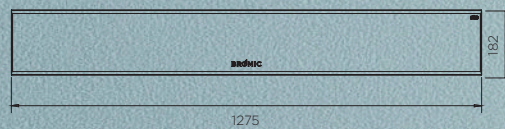

## PLATINUM SMART-HEAT™ ELECTRIC-SERIE

SERIE 2300, 3400 EN 4500W  
ZWART

SERIE 2.300, 3.400 EN 4.500W  
WIT

Afmetingen 2300 W:

Afmetingen 3400 W:

Afmetingen 4500 W: