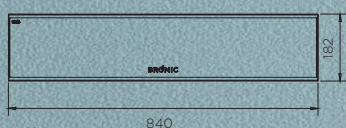

FORMATO DI DIMENSIONI MAGGIORI

Riscaldatori più lunghi, più larghi e più potenti dei modelli da 2300W e 3400W

GRADO STANDARD E MARINO

Offerto in acciaio inox 304 e 316 di grado marino

IL MASSIMO IN TERMINI DI DESIGN ESCLUSIVO E SOTTILE.

SERIE PLATINUM SMART-HEAT™ ELECTRIC

SERIE 2300 W, 3400 W e 4500 W
NERO

SERIE 2300 W, 3400 W e 4500 W
BIANCO

Dimensioni 2300 W:

Dimensioni 3400 W:

Dimensioni 4500 W:

POTENZA DI RISCALDAMENTO AUMENTATA

Serie da 2300 W:
Riscalda circa 6 m²