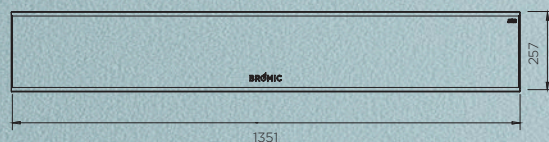

FORMATO DI DIMENSIONI MAGGIORI

Riscaldatori più lunghi, più larghi e più potenti dei modelli da 2300W e 3400W

GRADO STANDARD E MARINO

Offerto in acciaio inox 304 e 316 di grado marino

IL MASSIMO IN TERMINI DI DESIGN ESCLUSIVO E SOTTILE.

SERIE PLATINUM SMART-HEAT™ ELECTRIC

SERIE 2300 W, 3400 W e 4500 W
NERO

SERIE 2300 W, 3400 W e 4500 W
BIANCO

Dimensioni 2300 W:

Dimensioni 3400 W:

Dimensioni 4500 W:

POTENZA DI RISCALDAMENTO AUMENTATA

Serie da 2300 W:
Riscalda circa 6 m²