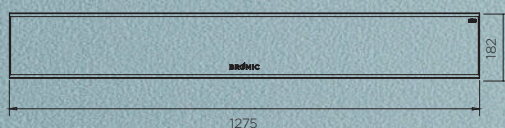

FORMATO DI DIMENSIONI MAGGIORI

Riscaldatori più lunghi, più larghi e più potenti dei modelli da 2300W e 3400W

GRADO STANDARD E MARINO

Offerto in acciaio inox 304 e 316 di grado marino

IL MASSIMO IN TERMINI DI DESIGN ESCLUSIVO E SOTTILE.

SERIE PLATINUM SMART-HEAT™ ELECTRIC

SERIE 2300 W, 3400 W e 4500 W
NERO

SERIE 2300 W, 3400 W e 4500 W
BIANCO

Dimensioni 2300 W:

Dimensioni 3400 W:

Dimensioni 4500 W:

POTENZA DI RISCALDAMENTO AUMENTATA

Serie da 2300 W:
Riscalda circa 6 m²