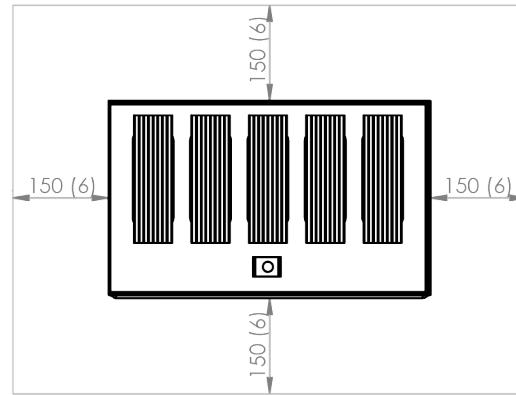

Dimensions en mm (pouces)

Variateur Affinity 5 canaux

Découvrez les commandes *Smart-Heat™ Affinity Dimmer*

En savoir plus sur bromic.ca/fr-ca/

BROMIC
HEATING

SPÉCIFICATIONS

	NUMÉRO DE PRODUIT	MODÈLE	COMPATIBILITÉ CHAUFFAGE	POIDS	PUISSANCE MAX. PAR CANAL	TENSION	CLASSE IP
Affinity Dimmer Controller	BH3130061	1 Channel	Platinum Electric Tungsten Electric	3.1 lbs.	6000W	208V-277V	IP54
	BH3130062	2 Channel	Platinum Electric Tungsten Electric	3.6 lbs.	6000W	208V-277V	
	BH3130063	5 Channel	Platinum Electric Tungsten Electric	27.6 lbs.	6000W	208V-277V 3 Phase	

DISTANCES DE SÉCURITÉ

VARIATEUR 1 & 2 CANAUX

Dimensions en mm (pouces)

VARIATEUR 5 CANAUX

OPTIONS DE MONTAGE

MONTAGE MURAL

MONTAGE AU PLAFOND