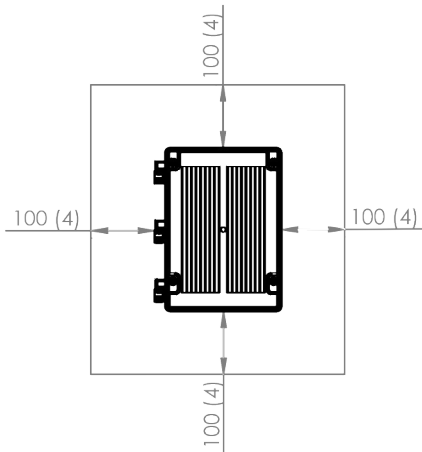

Dimensions en mm (pouces)

Variateur Affinity 5 canaux

Découvrez les commandes *Smart-Heat™ Affinity Dimmer*

En savoir plus sur bromic.ca/fr-ca/

BROMIC
HEATING

SPÉCIFICATIONS

	NUMÉRO DE PRODUIT	MODÈLE	COMPATIBILITÉ CHAUFFAGE	POIDS	PUISSANCE MAX. PAR CANAL	TENSION	CLASSE IP
Affinity Dimmer Controller	BH3130061	1 Channel	Platinum Electric Tungsten Electric	3.1 lbs.	6000W	208V-277V	IP54
	BH3130062	2 Channel	Platinum Electric Tungsten Electric	3.6 lbs.	6000W	208V-277V	
	BH3130063	5 Channel	Platinum Electric Tungsten Electric	27.6 lbs.	6000W	208V-277V 3 Phase	

DISTANCES DE SÉCURITÉ

VARIATEUR 1 & 2 CANAUX

Dimensions en mm (pouces)

VARIATEUR 5 CANAUX

OPTIONS DE MONTAGE

MONTAGE MURAL

MONTAGE AU PLAFOND