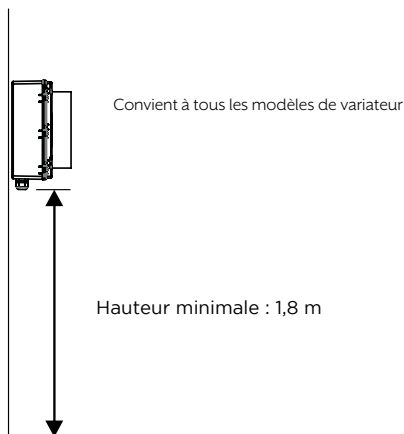

DISTANCES DE SÉCURITÉ

VARIATEUR 1 & 2 CANAUX

Dimensions en mm (pouces)

VARIATEUR 5 CANAUX

OPTIONS DE MONTAGE

MONTAGE MURAL

MONTAGE AU PLAFOND