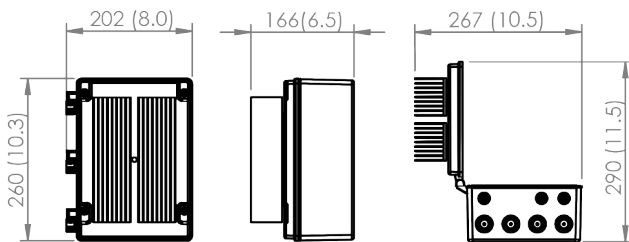

COMMANDES DU VARIATEUR AFFINITY

Variateur 1 canal

Variateur 2 canaux

Variateur 5 canaux

Carte d'extension (fournie avec le modèle à 5 canaux)

ACCESSOIRE OPTIONNEL

DIMENSIONS

Variateur Affinity 1 & 2 canaux

Dimensions en mm (pouces)

Variateur Affinity 5 canaux

Découvrez les commandes *Smart-Heat™ Affinity Dimmer*

En savoir plus sur bromic.ca/fr-ca/

BROMIC
HEATING

SPÉCIFICATIONS

	NUMÉRO DE PRODUIT	MODÈLE	COMPATIBILITÉ CHAUFFAGE	POIDS	PUISSANCE MAX. PAR CANAL	TENSION	CLASSE IP
Affinity Dimmer Controller	BH3130061	1 Channel	Platinum Electric Tungsten Electric	3.1 lbs.	6000W	208V-277V	IP54
	BH3130062	2 Channel	Platinum Electric Tungsten Electric	3.6 lbs.	6000W	208V-277V	
	BH3130063	5 Channel	Platinum Electric Tungsten Electric	27.6 lbs.	6000W	208V-277V 3 Phase	

DISTANCES DE SÉCURITÉ

VARIATEUR 1 & 2 CANAUX

Dimensions en mm (pouces)

VARIATEUR 5 CANAUX

OPTIONS DE MONTAGE

MONTAGE MURAL

MONTAGE AU PLAFOND