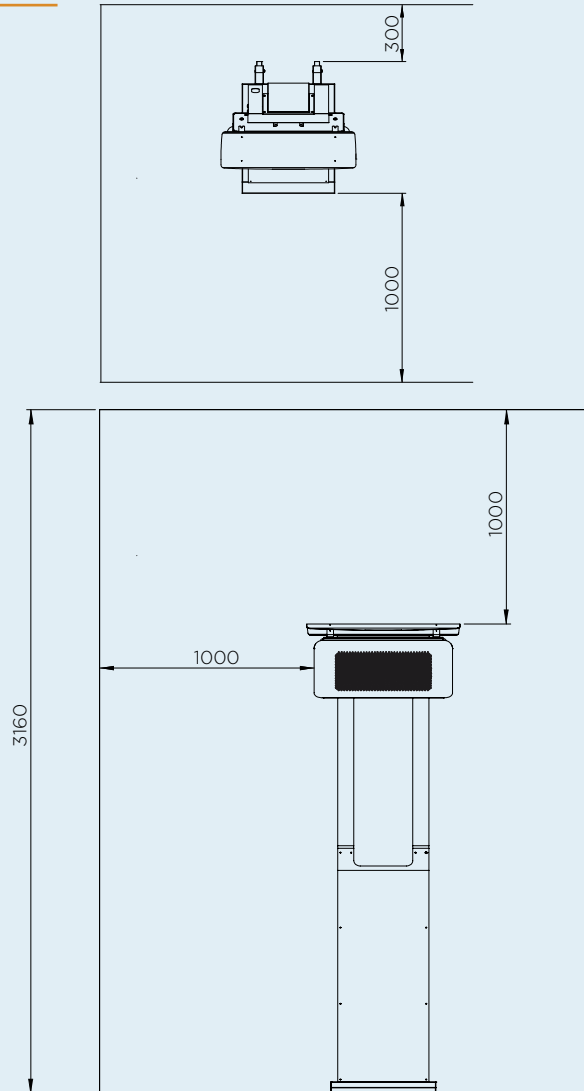

ABSTAND

Mit zahlreichen Montagemöglichkeiten bietet Bromic Lösungen, die jedes Designinterieur ergänzen und Funktionalität für Ambiente und Komfort bieten.

DECKEN- UND WANDABSTAND