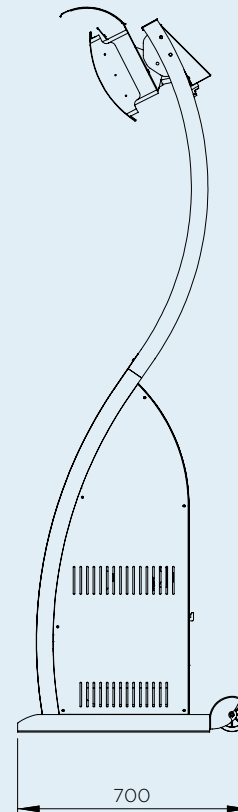

TECHNISCHE DATEN

Mit Hilfe der untenstehenden technischen Details können die richtige Lösung für Ihre Anforderungen auswählen.

MODELLNUMMER

PRODUKTCODE	VERSCHIEDEN
BETRIEBSART	PROPANGAS
FARBE	SCHWARZ
HEIZBEREICH	20M²
STROMANSCHLUSS	-
MINDESTBODENABSTAND	1000MM
HEIZLEISTUNG	40MJ

MONTAGEOPTIONEN

DECKENAUFHÄNGUNG	-
WANDAUFHÄNGUNG	-
EINBAU IN HOHLRAUM	-
AUFHÄNGUNG AN DECKENSTANGE	-
FREISTEHEND	✓

SCHALTEROPTIONEN

EIN | AUS	-
DIMMER-STEUERUNG	-
MASTER-FERNBEDIENUNG	-

ZUSATZOPTIONEN

ERDGAS-UMRÜSTSATZ PRODUKTCODE	BH8280050
HEIZUNGSABDECKUNG PRODUKTCODE	BH3030010

Die in diesem Katalog angegebenen Maße sind die Mindestanforderungen für die Installation. Brovic übernimmt keine Verantwortung für falsche oder nicht den Vorschriften entsprechende Installationen. Alle Maßangaben in diesem Katalog sind in Millimeter.

ABMESSUNGEN

In unserer umfangreichen Auswahl an Größen finden Sie das richtige Heizgerät für Ihren Außenbereich.

ANSICHT

SEITENANSICHT