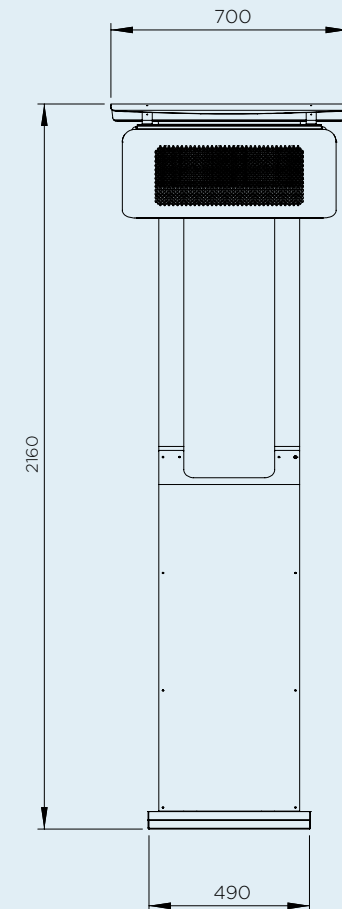

ABMESSUNGEN

In unserer umfangreichen Auswahl an Größen finden Sie das richtige Heizgerät für Ihren Außenbereich.

ANSICHT

SEITENANSICHT

VORDERANSICHT

ABSTAND

Mit zahlreichen Montagemöglichkeiten bietet Bromic Lösungen, die jedes Designinterieur ergänzen und Funktionalität für Ambiente und Komfort bieten.