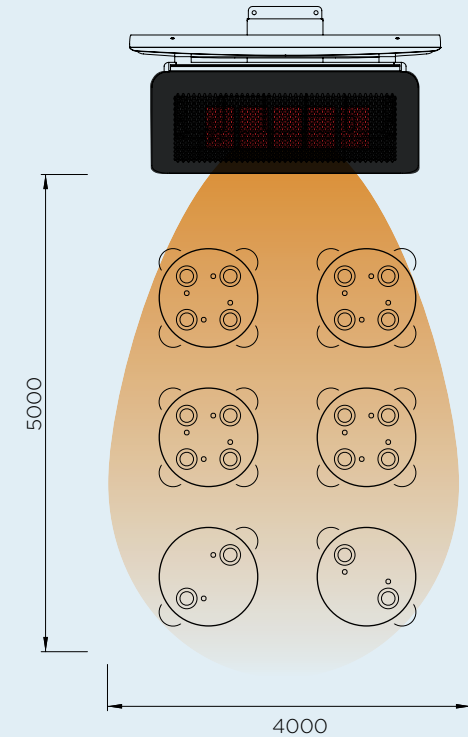

DECKEN- UND WANDABSTAND

HEIZBEREICH

Bromic Heizgeräte bieten verschiedenste Möglichkeiten der Wärmeverteilung, um Ihren Heizanforderungen im Außenbereich gerecht zu werden.

HEIZBEREICHE

TUNGSTEN PORTABLE
HEIZBEREICH CA. 20M²
40 MJ HEIZLEISTUNG